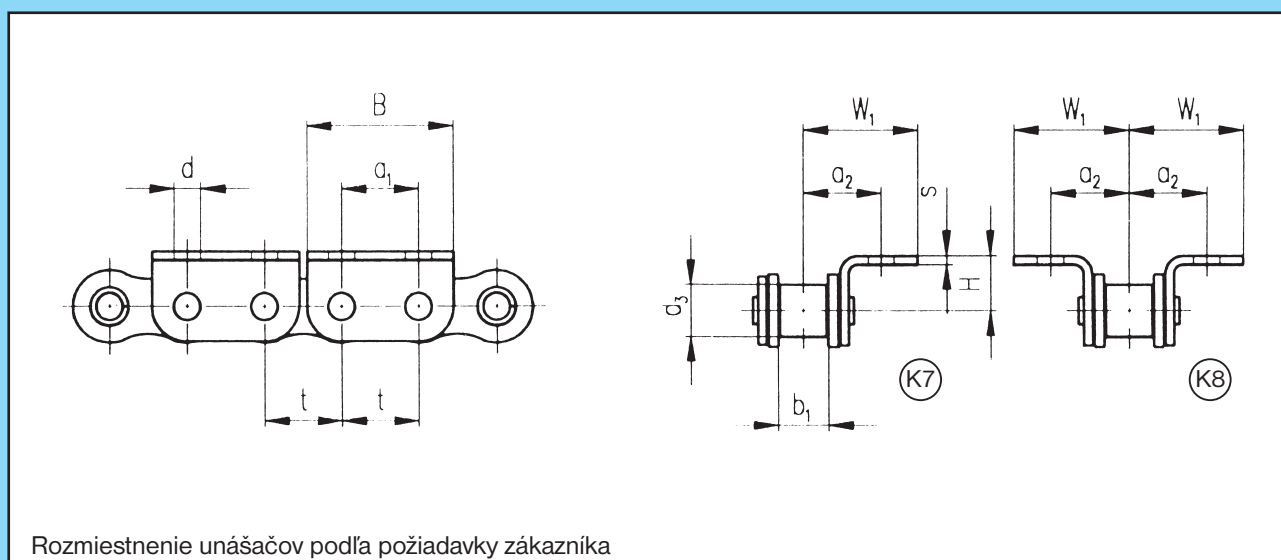

## Roller chains with carrier plates

Valčkové reťaze s unášacími dosťičkami podľa normy ČZ.  
Roller chains with carrier plates according to the standard ČZ.  
Rollenketten mit mitnehm. Laschen nach ČZ Norm.

Označenie ČZ	Označenie obchodné	Rozostup	Vnitorná šírka	Priemer valčeka	Rozmer	Rozmer	Rozmer	Priemer unášacieho otvoru	Rozmer	Hrúbka unášacej dosťičky	Rozostup unášacích otvorov	Pevnosť pri pretrhnutí		Hmotnosť reťaze
		t mm	b <sub>1</sub> min mm	d <sub>3</sub> h10 mm							a <sub>1</sub> mm	podľa ČSN N	podľa ČZ N	
086-K7	1/2" x 5,2	12,7	5,21	8,51	24	8,9	17,5	4,3	11,5	1,4	12,7	17 800	18 690	0,76
08 B-K7	1/2" x 5/16"	12,7	7,75	8,51	24	8,9	18,7	4,3	12,7	1,4	12,7	17 800	18 690	0,84
10 B-K7	5/8" x 3/8"	15,875	9,65	10,16	28,7	10,3	23,87	5,3	15,87	1,5	15,87	22 200	23 310	1,1
12 B-K7	3/4" x 29/64"	19,05	11,68	12,07	34,15	13,45	28,05	6,4	19,05	1,8	19,05	28 900	30 345	1,3
086-K8	1/2" x 5,2	12,7	5,21	8,51	24	8,9	17,5	4,3	11,5	1,4	12,7	17 800	18 690	0,91
08 B-K8	1/2" x 5/16"	12,7	7,75	8,51	24	8,9	18,7	4,3	12,7	1,4	12,7	17 800	18 690	0,99
10 B-K8	5/8" x 3/8"	15,875	9,65	10,16	28,7	10,3	23,87	5,3	15,87	1,5	15,87	22 200	23 310	1,3
12 B-K8	3/4" x 29/64"	19,05	11,68	12,07	34,15	13,45	28,05	6,4	19,05	1,8	19,05	28 900	30 345	1,9