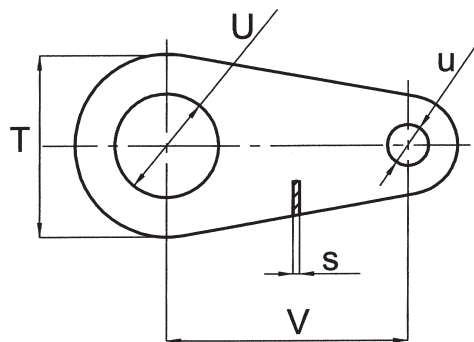

Príslušenstvo k Flyerovým reťaziam

Koncové dosičky

Označenie ISO	Rozstup	Šírka dosičky	Priemer otvoru	Priemer otvoru pripínacieho	Hrúbka dosičky
	<i>V</i> mm	<i>T</i> mm	<i>U</i> mm	<i>u</i> mm	<i>s</i> mm
LL 08	15,00	16,00	6,30	4,55	1,50
LL 08	25,00	20,00	10,30	6,30	1,50
LL 08	20,00	18,00	9,30	4,37	1,50
LL 08	19,91	18,00	9,30	4,55	1,50
LL 10	20,00	18,00	8,30	5,13	1,60
LL 10	30,00	25,00	12,30	8,30	1,60
LL 12	25,00	20,00	10,30	5,82	1,80
LL 12	45,00	35,00	16,30	10,30	1,80
LL 16	40,00	36,00	22,00	8,40	3,00
LH 08	19,91	18,00	9,30	5,12	2,00
LH 08	19,91	18,00	8,30	5,12	2,00
AL 6	25,00	20,00	10,30	6,05	2,40